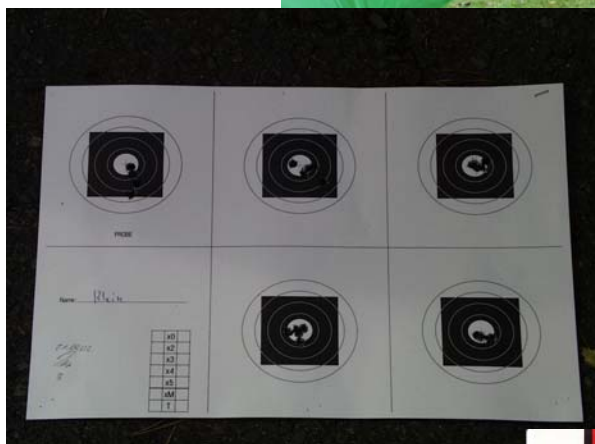

Kombipokal 2002 in Wendisch Evern

Die Kombipokalschießen der SLG BDMP Sektion Lüneburg waren immer Klasse, wir nahmen regelmäßig daran teil. Nicht als SLG sondern auch hier als SV Hagen.

**so ein Bully ist schon
recht praktisch**

Kombipokal 2002 in Wendisch Evern

da durften noch mehr als 2 Schützen

und auch 25 Meter

Kombipokal 2002 in Wendisch Evern

locker ging es zu..

jeder Ring zählt

Kombipokal 2002 in Wendisch Evern

**die Mischung machte es,
Kurzwaffe, Langwaffe
und gemischte Mannschaften**