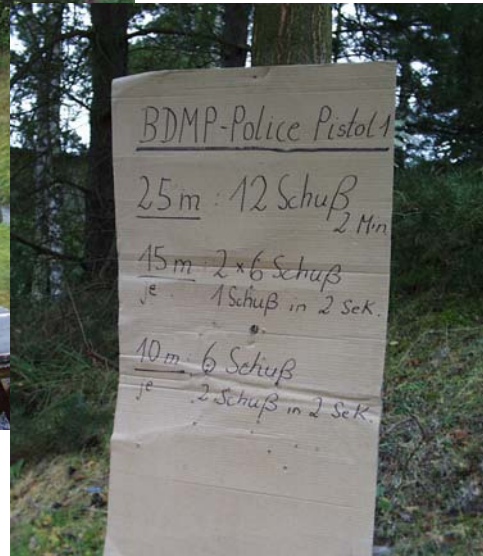

Kombipokal 2002 in Wendisch Evern

Die Kombipokalschießen der SLG BDMP Sektion Lüneburg waren immer Klasse, wir nahmen regelmäßig daran teil. Nicht als SLG sondern auch hier als SV Hagen.

**so ein Bully ist schon
recht praktisch**

Kombipokal 2002 in Wendisch Evern

da durften noch mehr als 2 Schützen

und auch 25 Meter

Kombipokal 2002 in Wendisch Evern

locker ging es zu..

jeder Ring zählt

Kombipokal 2002 in Wendisch Evern

**die Mischung machte es,
Kurzwaffe, Langwaffe
und gemischte Mannschaften**